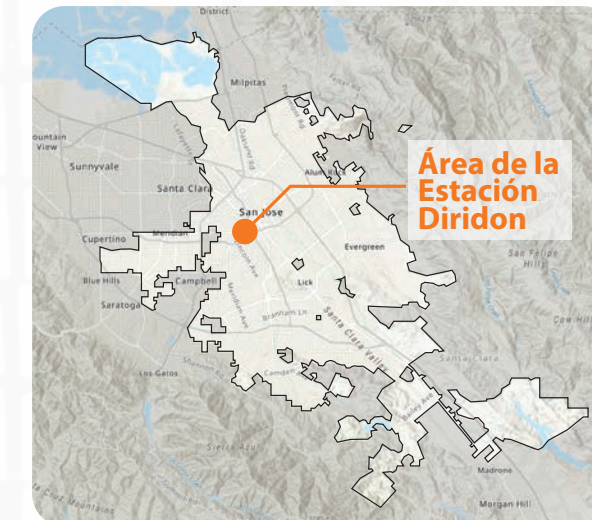

Proyectos del área de la Estación de Diridon + contexto del centro de la ciudad

UBICACIÓN DE LA ESTACIÓN DIRIDON DENTRO DE SAN JOSÉ

Referencias

- Vías de tren convencional existentes
- Límite del plan de transporte al centro de la ciudad
- Ubicación de la Estación Diridon
- Límite del plan del área de la Estación Diridon (2014)
- Ubicación del proyecto de Google
- Otros proyectos de desarrollo privado

- A** Vivienda + tienda minorista Julian/Stockton
- B** Hotel + residencia en 292 Stockton Ave
- C** Oficinas de Akatiff
- D** Vivienda asequible en 777 Park Ave
- E** Lugar de uso mixto en 777 W San Carlos
- F** Dupont Village + Residencial McEvoy GPA
- G** Residencial 750 W San Carlos
- H** Uso mixto Lorraine + Residencial Montgomery 7
- I** Filice + Residencial Park Delmas + Tienda minorista
- J** Apartamentos Delmas