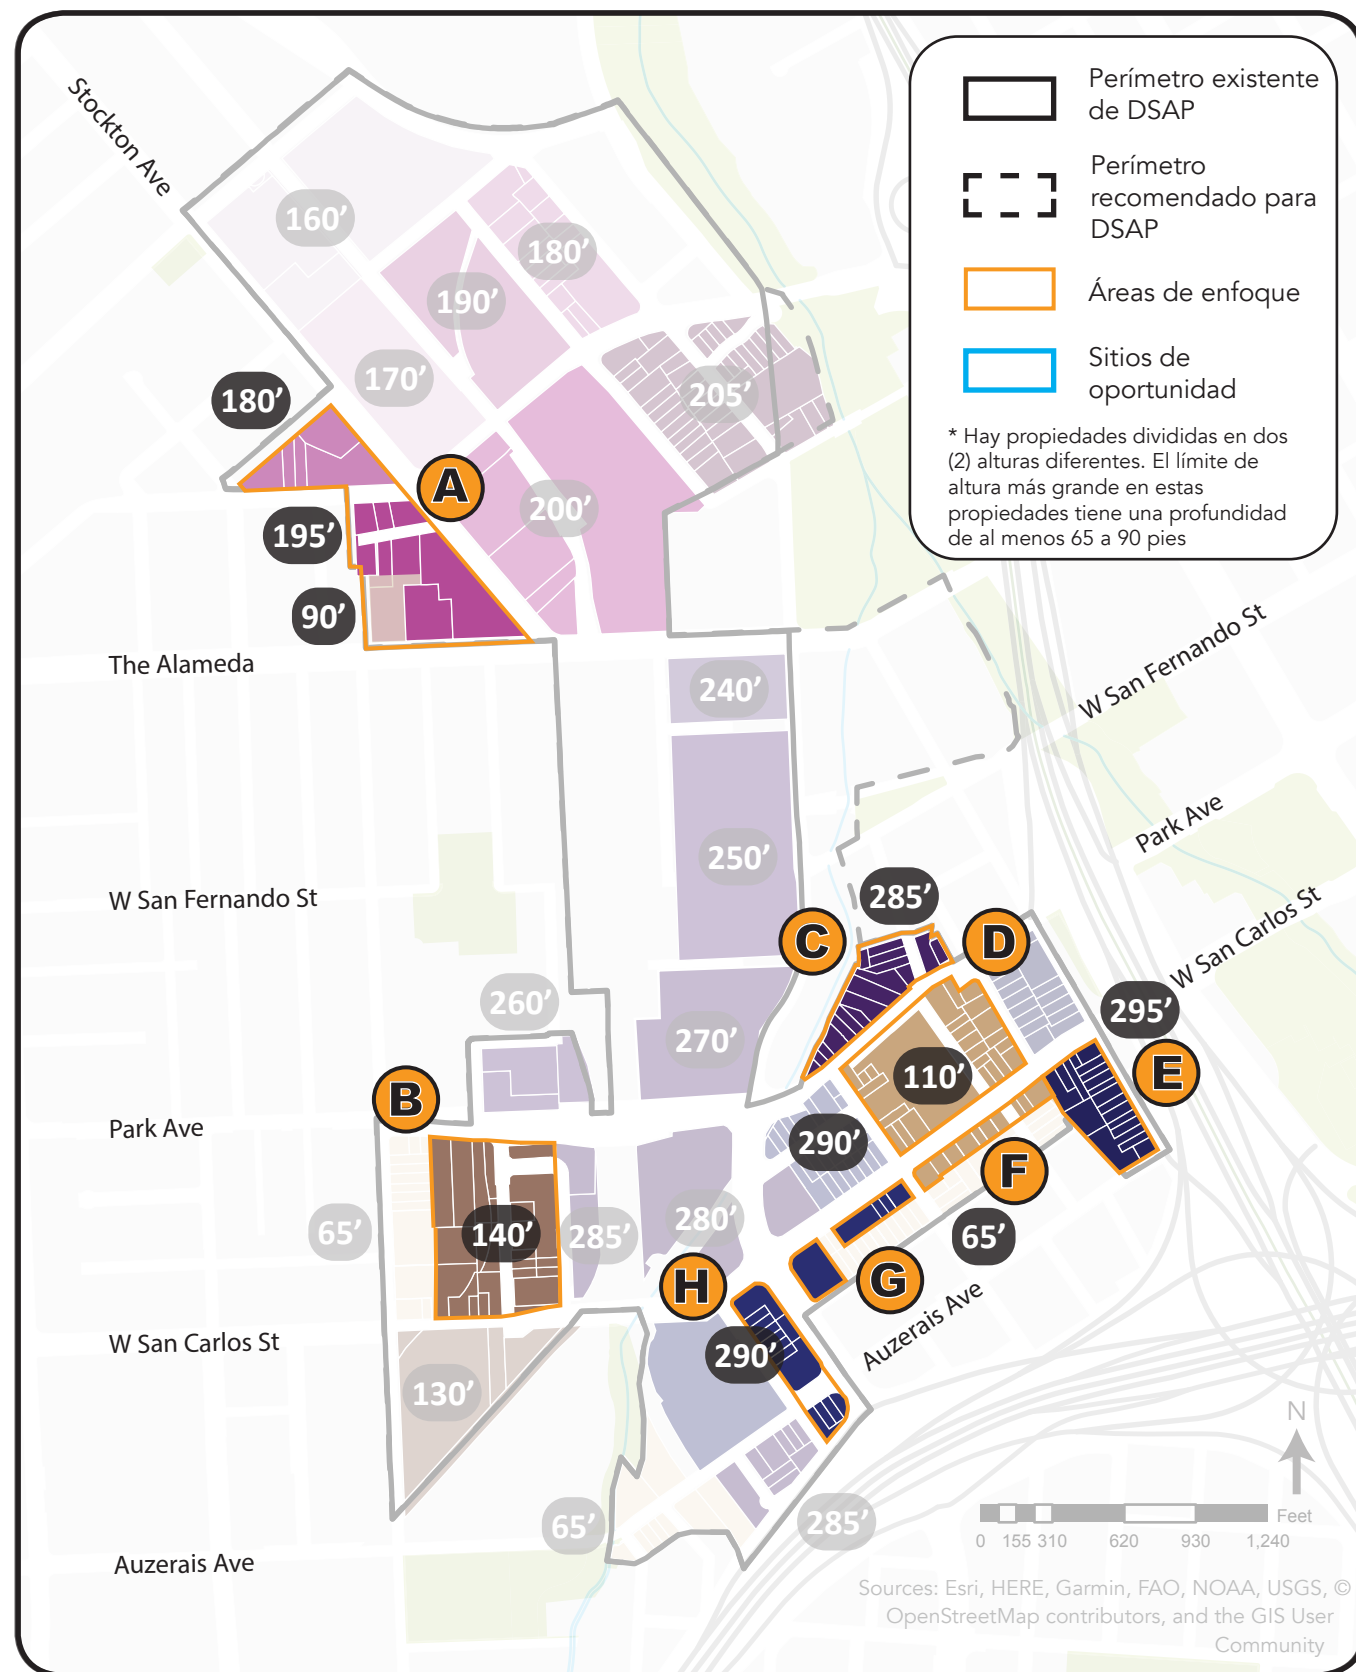

DSAP Alturas Preliminares de Concepto

* Refleja la solicitud de Downtown West a partir de Octubre de 2019